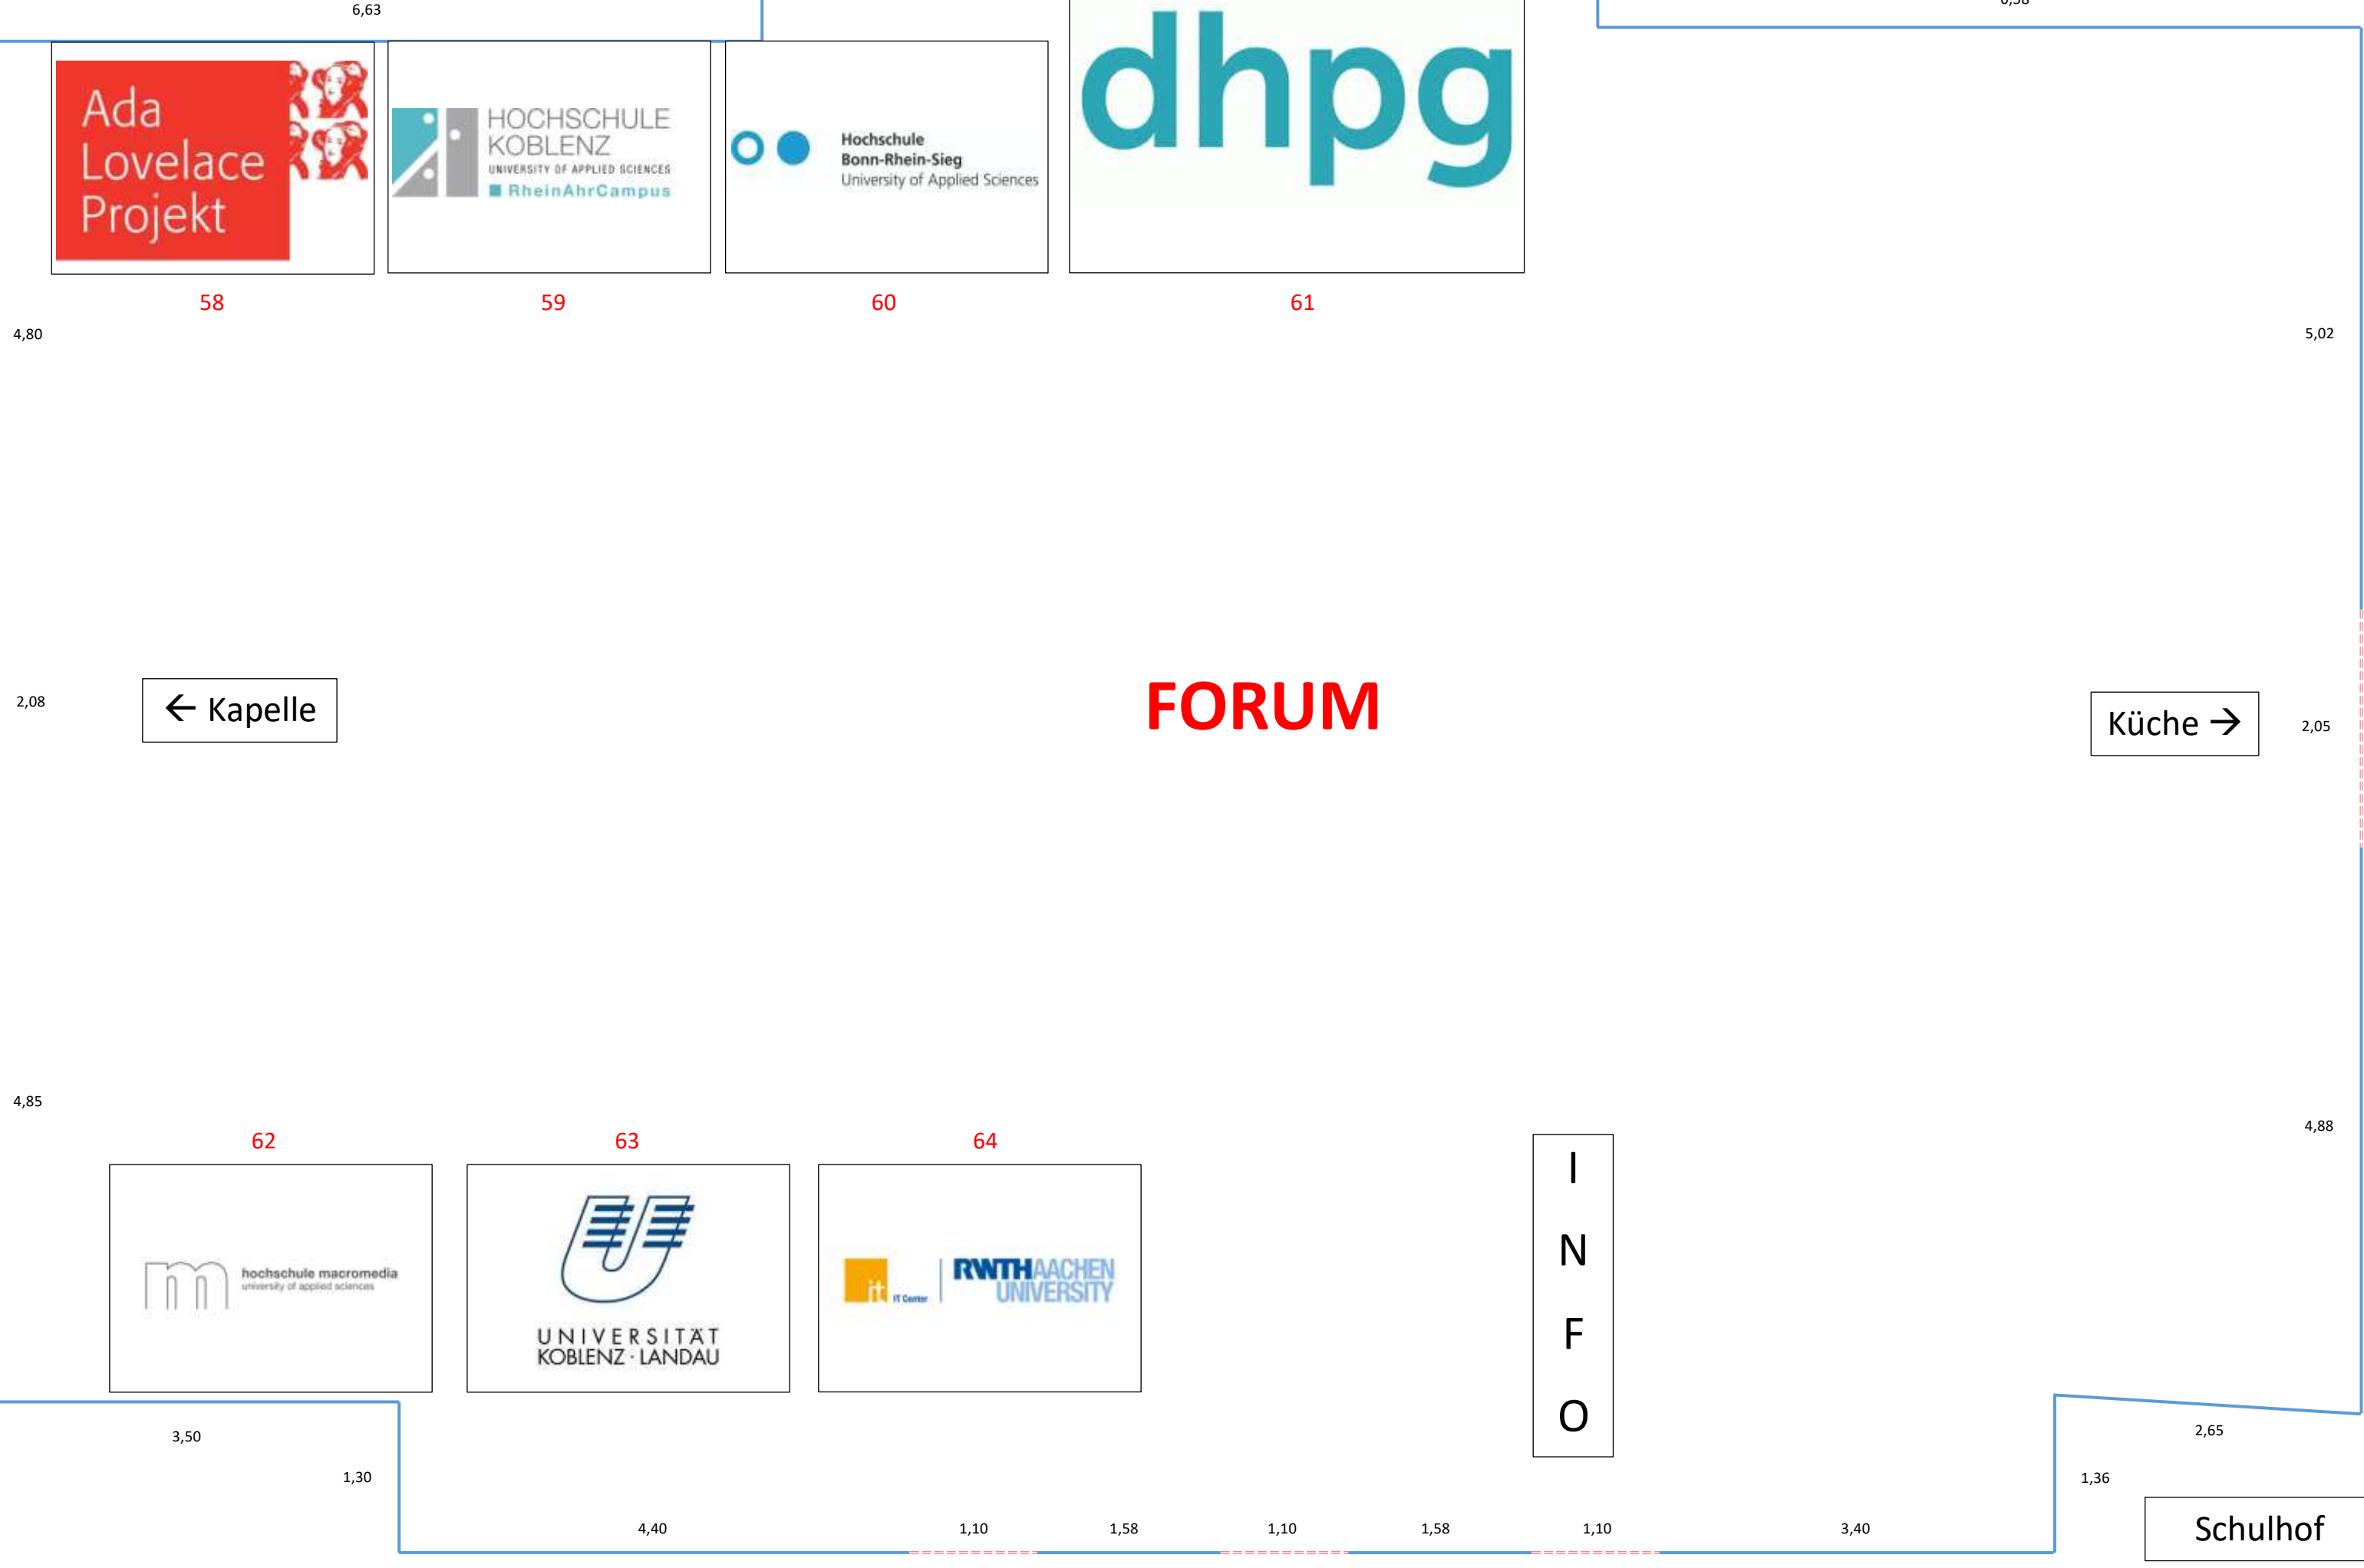

Straßenfront

58

59

60

61

4,80

5,02

← Kapelle

FORUM

Küche →

2,08

2,05

62

63

64

I
N
F
O

4,85

4,88

3,50

1,30

4,40

1,10

1,58

1,10

1,58

1,10

3,40

1,36

2,65

Schulhof

0,47 1,08 1,49 1,08 1,49 0,52

1,21